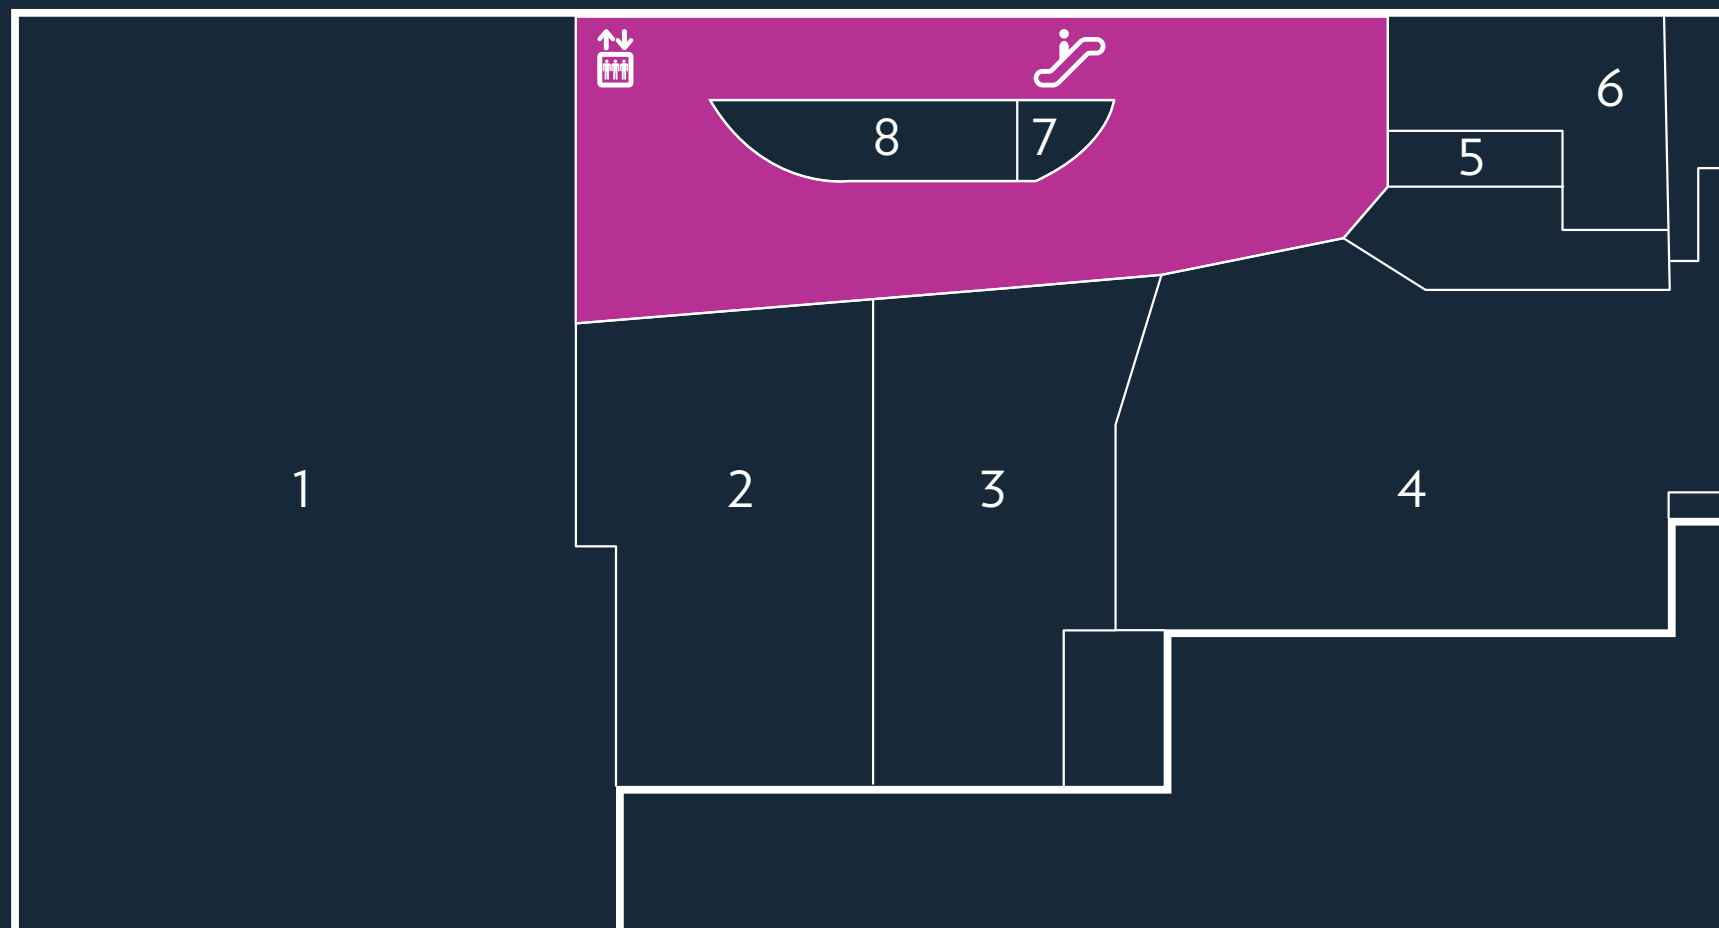

BYGG A - MOT DRAMMEN

1. ETG

BUTIKKER

1. 1 Meny (Post i butikk)
2. 2 G-Sport
3. 3 Vinmonopolet
4. 4 NetOnNet
5. 5 Liertoppen renseri
6. 6 Synsam
7. 7 Baker Nordby
8. 8 Mester Grønn