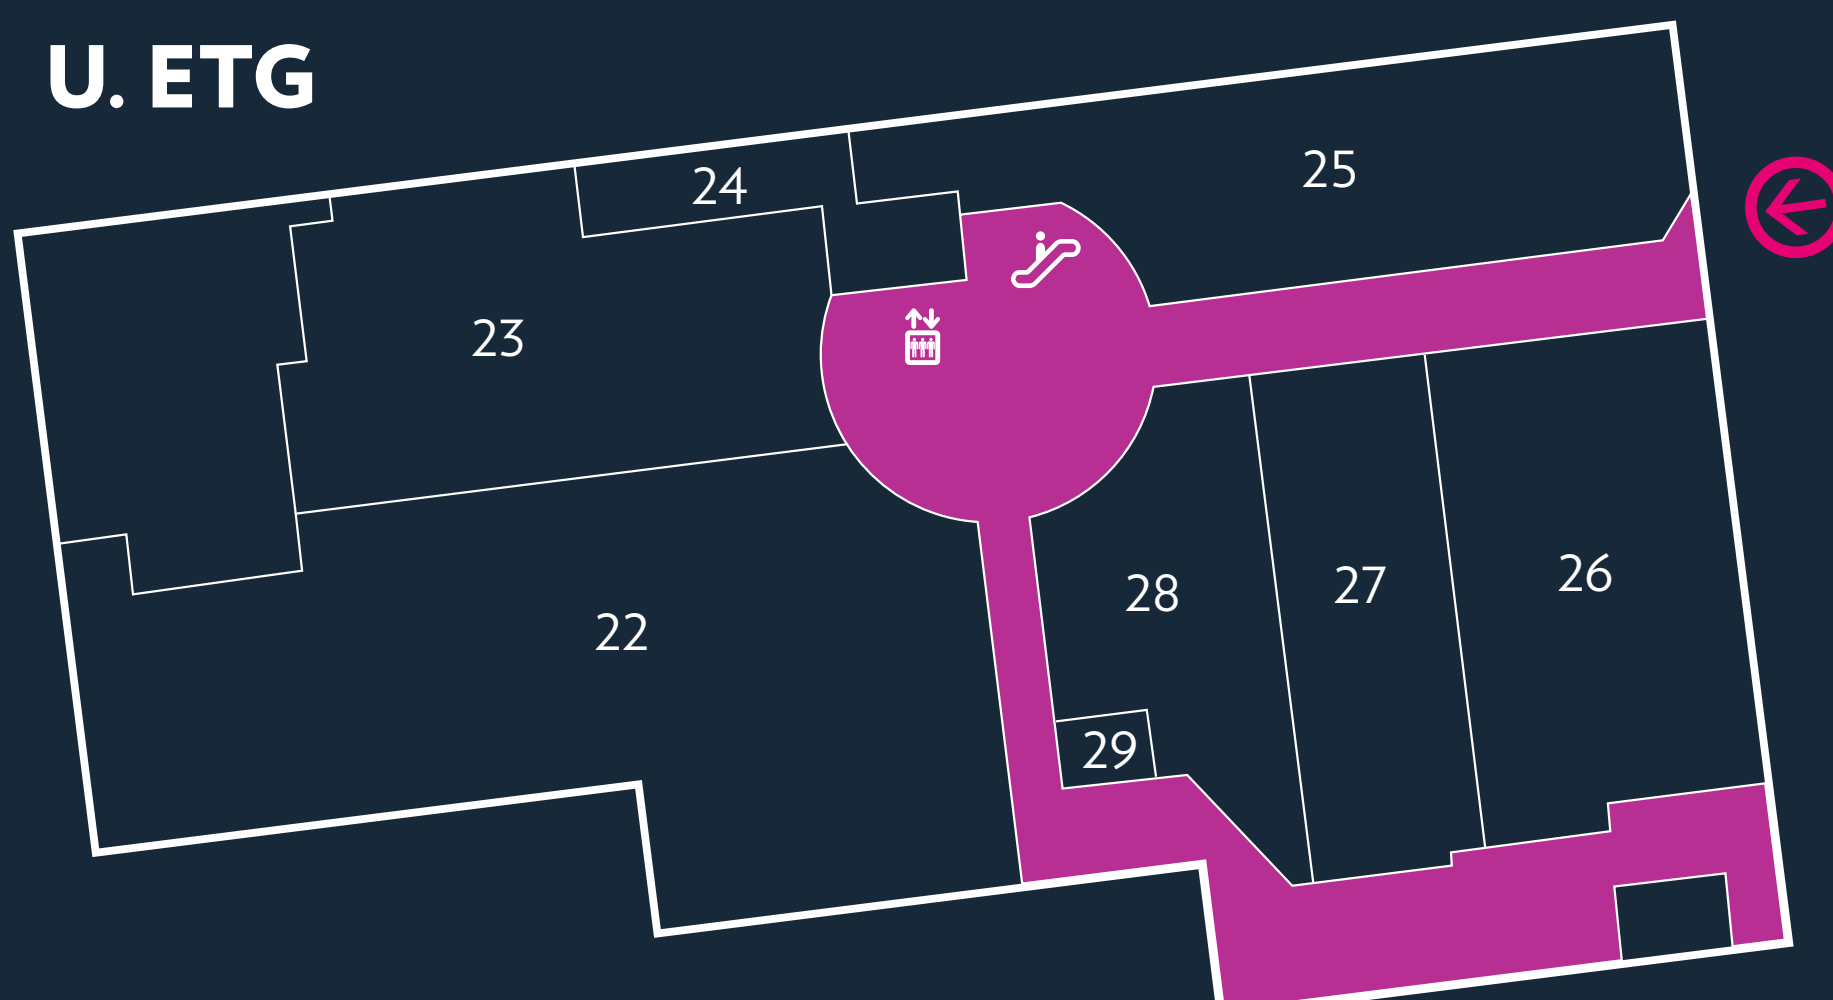

U. ETG

BUTIKKER

1. 22 Europris
2. 23 Pets
3. 24 Liertoppen dyreklinikk
4. 25 Thansen
5. 26 Actic
6. 27 Princess
7. 28 Søstrene Grene
8. 29 DNF frimerkeforhandler