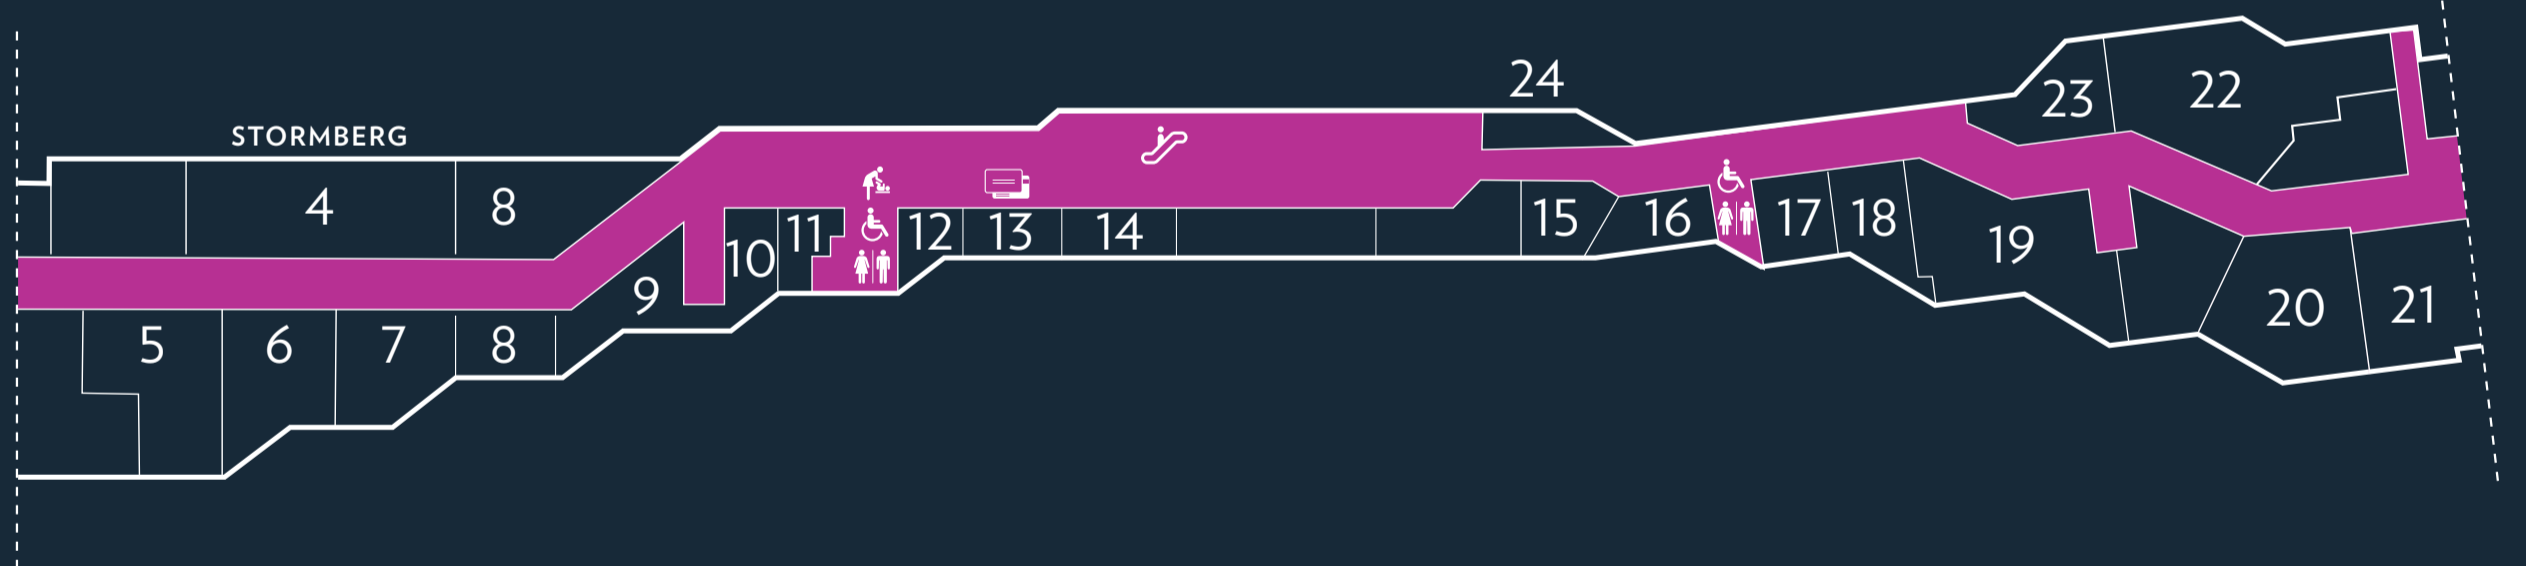

U. ETG

BUTIKKER

- 19 Liertoppen bilpleie

BYGG C

1. ETG

2. ETG

- | | | | |
|--------------------|---------------------|-------------------|--------------------|
| 4 Stormberg | 10 China Wok | 16 Nikita Hair | 22 Ringo |
| 5 Zavanna | 11 Alpinos Pizzeria | 17 Life Helsekost | 23 Brilleland |
| 6 Næss since 1955 | 12 Subway | 18 Pikant Under | 24 Telenorbutikken |
| 7 VIC | 13 Sushi Wok City | 19 Bullfighter | |
| 8 Josefsson Frisør | 14 Veikroa | 20 Skoringen | |
| 9 Enklere Liv | 15 Bjørklund | 21 Shoeday | |