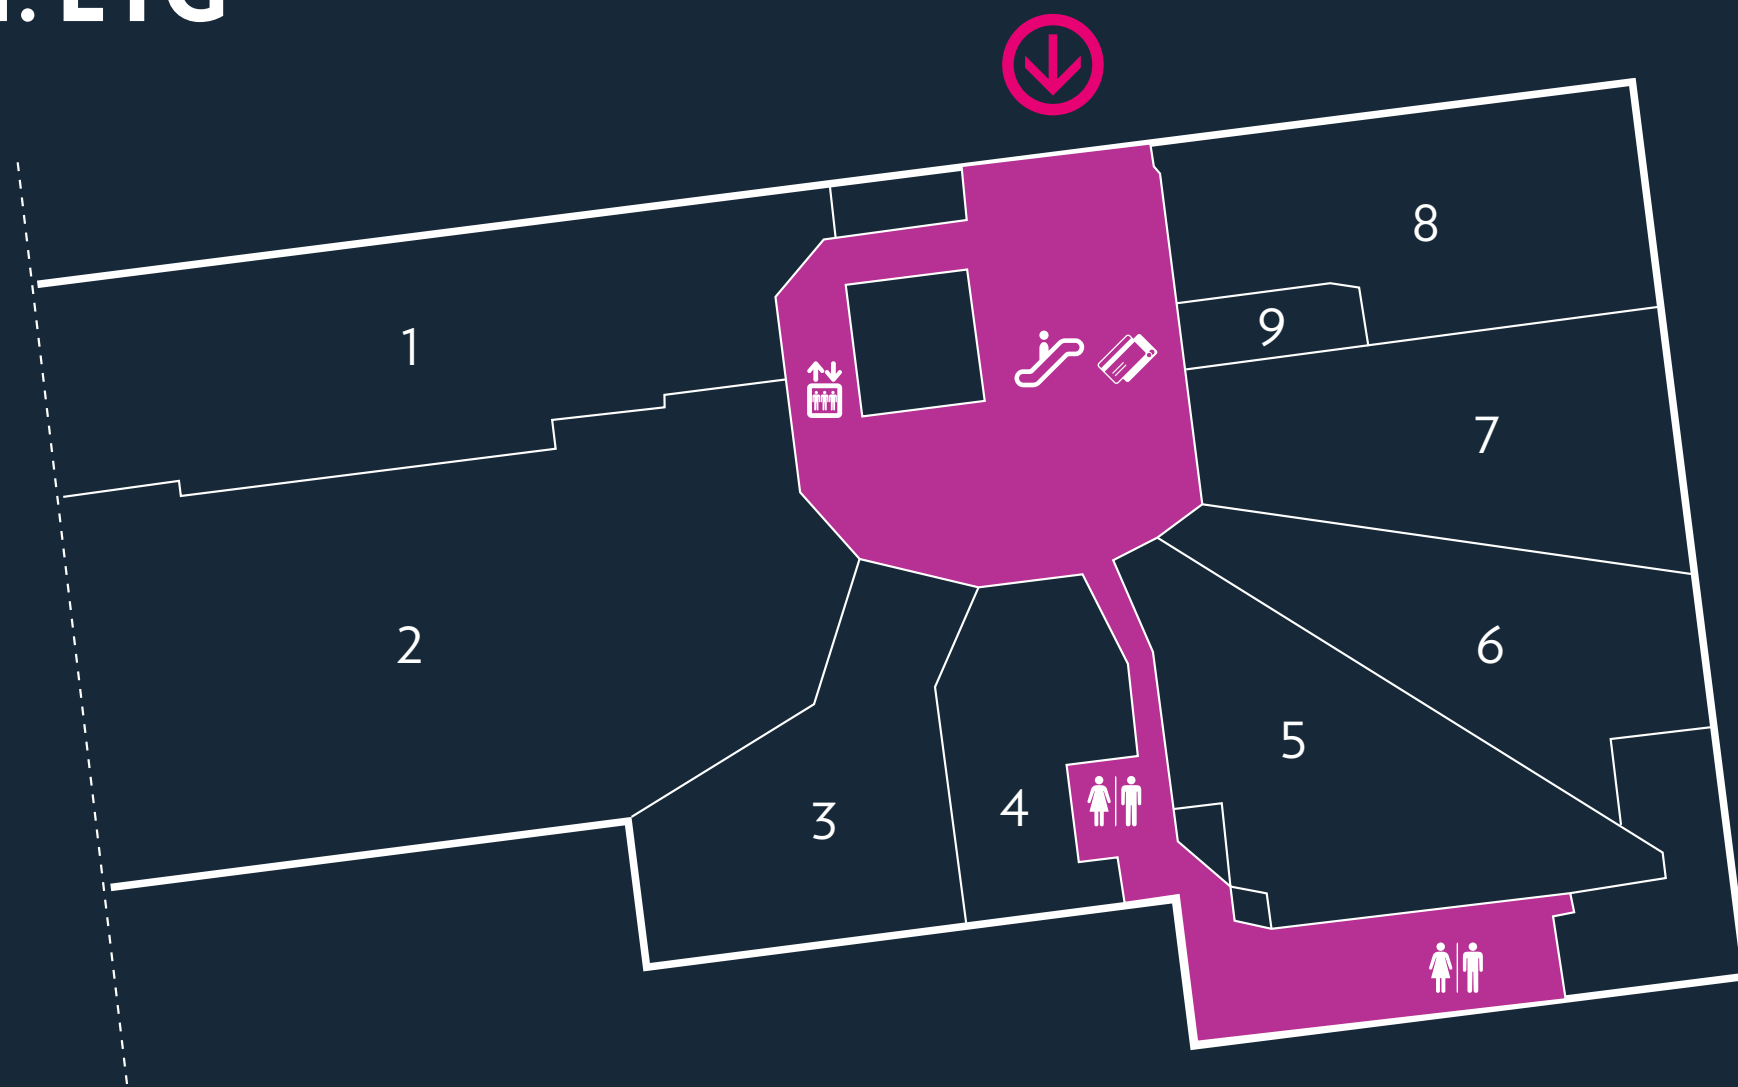

U. ETG

BUTIKKER

- 19 Liertoppen bilpleie

BYGG C

1. ETG

2. ETG

- | | | | |
|--------------------|---------------------|-------------------|--------------------|
| 4 Stormberg | 10 China Wok | 16 Nikita Hair | 22 Ringo |
| 5 Zavanna | 11 Alpinos Pizzeria | 17 Life Helsekost | 23 Brilleland |
| 6 Næss since 1955 | 12 Subway | 18 Pikant Under | 24 Telenorbutikken |
| 7 VIC | 13 Sushi Wok City | 19 Bullfighter | |
| 8 Josefsson Frisør | 14 Veikroa | 20 Skoringen | |
| 9 Enklere Liv | 15 Bjørklund | 21 Shoeday | |

BYGG B - MOT OSLO

1. ETG

BUTIKKER

- 1 Anton Sport
- 2 Kiwi
- 3 Normal
- 4 Apotek 1
- 5 Kid Interiør
- 6 Nille
- 7 Norli
- 8 Christiania Glasmagasin
- 9 Telia

2. ETG

BUTIKKER

- 10 Match
- 11 Ødegaard Herre
- 12 Ødegaard Dame
- 13 Café Christian
- 14 B-Young
- 15 Solhuset
- 16 Kitch'n
- 17 Tannlegesenter
- 18 Dressmann
- 19 Lindex
- 20 Kicks
- 21 KappAhl