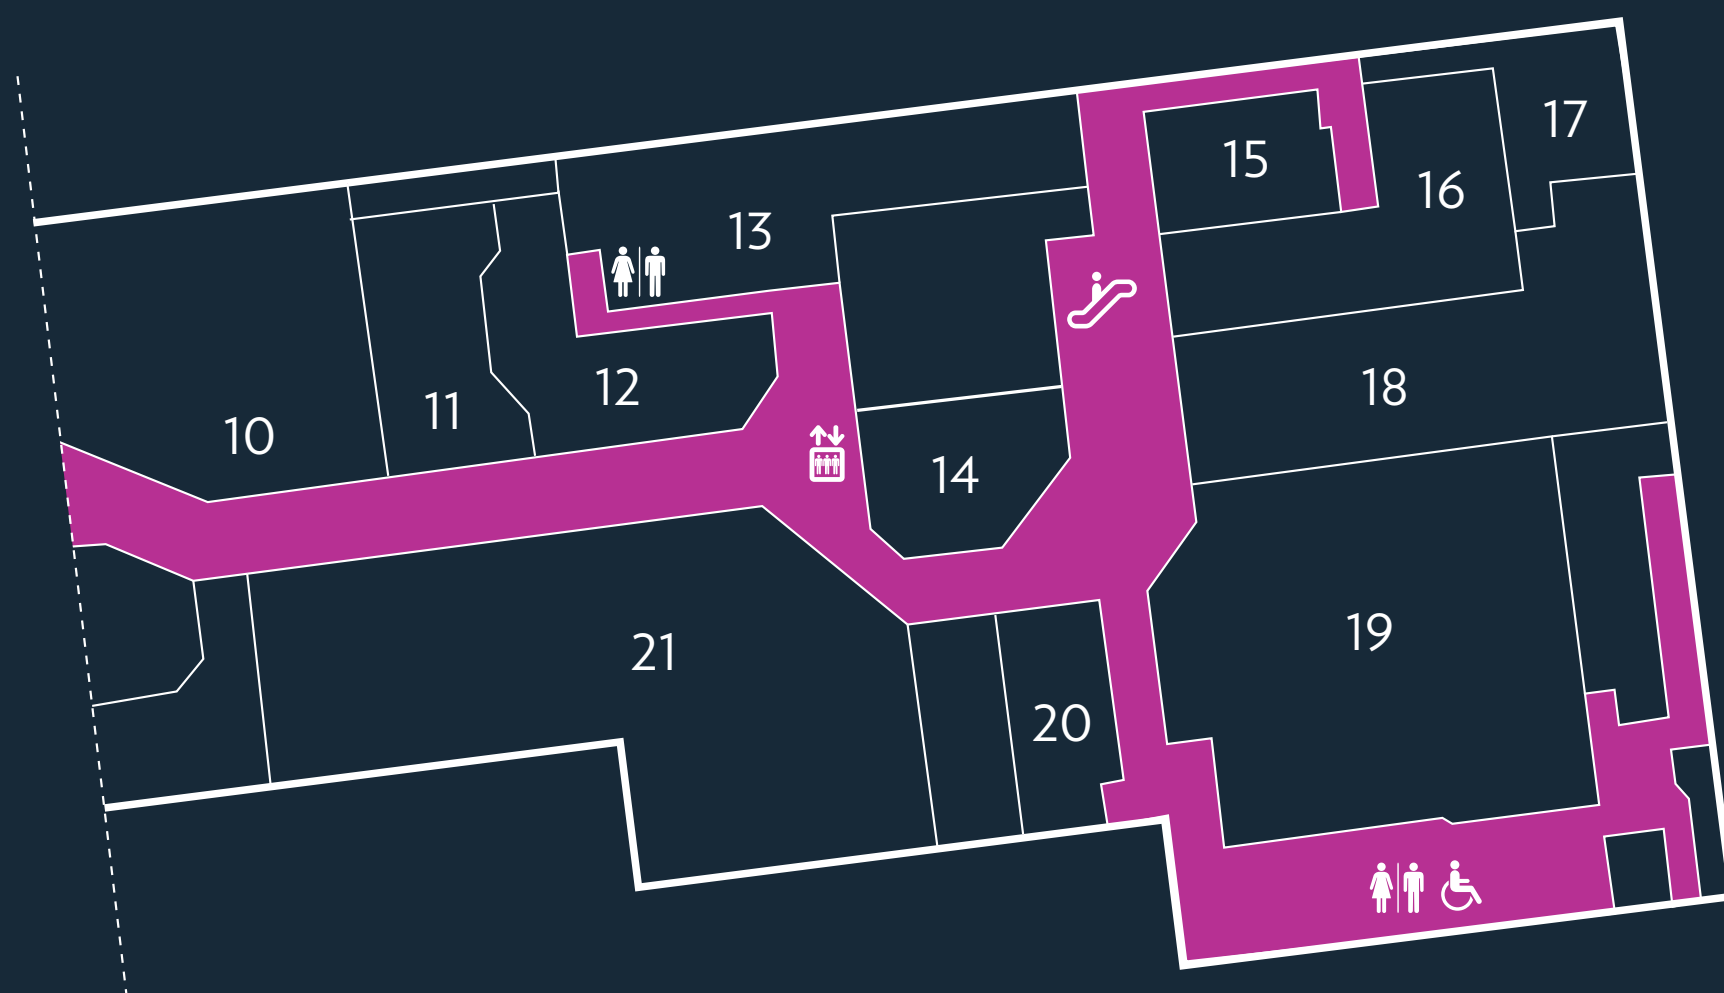

U. ETG

BUTIKKER

- 19 Liertoppen bilpleie

BYGG C

1. ETG

2. ETG

- | | | | |
|--------------------|---------------------|-------------------|--------------------|
| 4 Stormberg | 10 China Wok | 16 Nikita Hair | 22 Ringo |
| 5 Zavanna | 11 Alpinos Pizzeria | 17 Life Helsekost | 23 Brilleland |
| 6 Næss since 1955 | 12 Subway | 18 Pikant Under | 24 Telenorbutikken |
| 7 VIC | 13 Sushi Wok City | 19 Bullfighter | |
| 8 Josefsson Frisør | 14 Veikroa | 20 Skoringen | |
| 9 Enklere Liv | 15 Bjørklund | 21 Shoeday | |

BYGG B - MOT OSLO

1. ETG

BUTIKKER

- 1 Anton Sport
- 2 Kiwi
- 3 Normal
- 4 Apotek 1
- 5 Kid Interiør
- 6 Nille
- 7 Norli
- 8 Christiania Glasmagasin
- 9 Telia

2. ETG

BUTIKKER

- 10 Match
- 11 Ødegaard Herre
- 12 Ødegaard Dame
- 13 Café Christian
- 14 B-Young
- 15 Solhuset
- 16 Kitch'n
- 17 Tannlegesenter
- 18 Dressmann
- 19 Lindex
- 20 Kicks
- 21 KappAhl