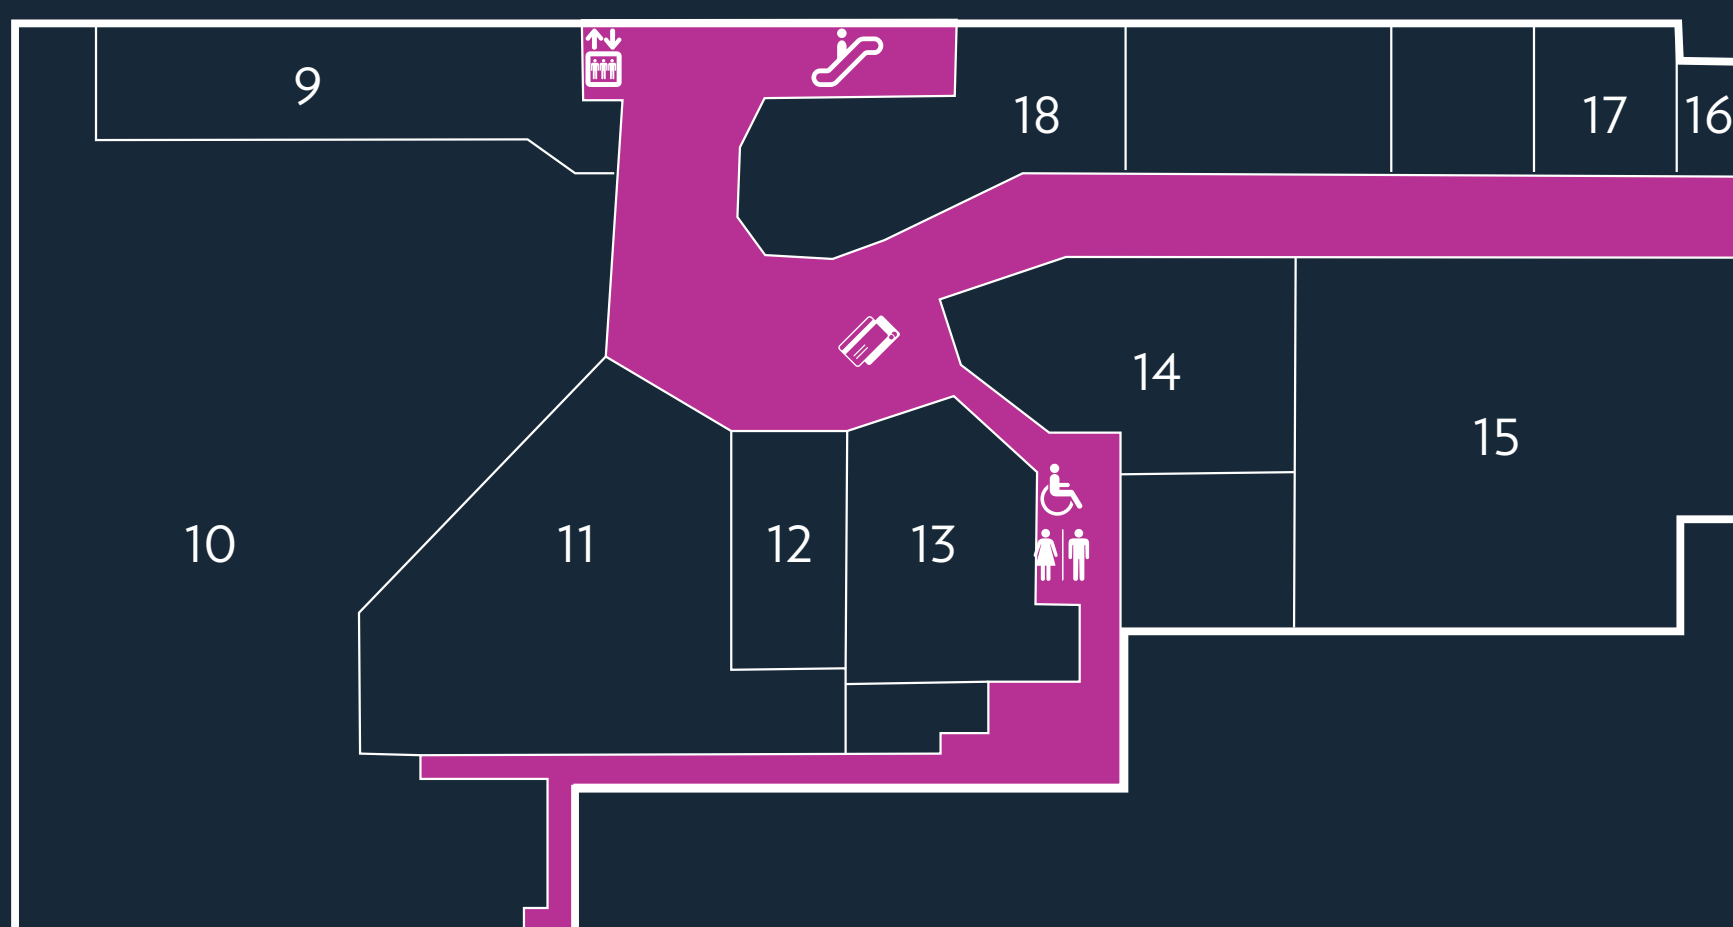

BYGG A - MOT DRAMMEN

1. ETG

BUTIKKER

- 1 Meny (Post i butikk)
- 2 G-Sport
- 3 Vinmonopolet
- 4 NetOnNet
- 5 Liertoppen renseri
- 6 Synsam
- 7 Baker Nordby
- 8 Mester Grønn

2. ETG

BUTIKKER

- 9 Bik Bok
- 10 H&M
- 11 Eurosko
- 12 Zizzi
- 13 Sesini
- 14 Boys of Europe
- 15 Cubus
- 16 Skomaker
- 17 Telliberry
- 18 Christiania Belysning

U. ETG

BUTIKKER

- 19 Liertoppen bilpleie

BYGG C

1. ETG

2. ETG

- | | | | |
|--------------------|---------------------|-------------------|--------------------|
| 4 Stormberg | 10 China Wok | 16 Nikita Hair | 22 Ringo |
| 5 Zavanna | 11 Alpinos Pizzeria | 17 Life Helsekost | 23 Brilleland |
| 6 Næss since 1955 | 12 Subway | 18 Pikant Under | 24 Telenorbutikken |
| 7 VIC | 13 Sushi Wok City | 19 Bullfighter | |
| 8 Josefsson Frisør | 14 Veikroa | 20 Skoringen | |
| 9 Enklere Liv | 15 Bjørklund | 21 Shoeday | |

BYGG B - MOT OSLO

1. ETG

BUTIKKER

- 1 Anton Sport
- 2 Kiwi
- 3 Normal
- 4 Apotek 1
- 5 Kid Interiør
- 6 Nille
- 7 Norli
- 8 Christiania Glasmagasin
- 9 Telia

2. ETG

BUTIKKER

- 10 Match
- 11 Ødegaard Herre
- 12 Ødegaard Dame
- 13 Café Christian
- 14 B-Young
- 15 Solhuset
- 16 Kitch'n
- 17 Tannlegesenter
- 18 Dressmann
- 19 Lindex
- 20 Kicks
- 21 KappAhl