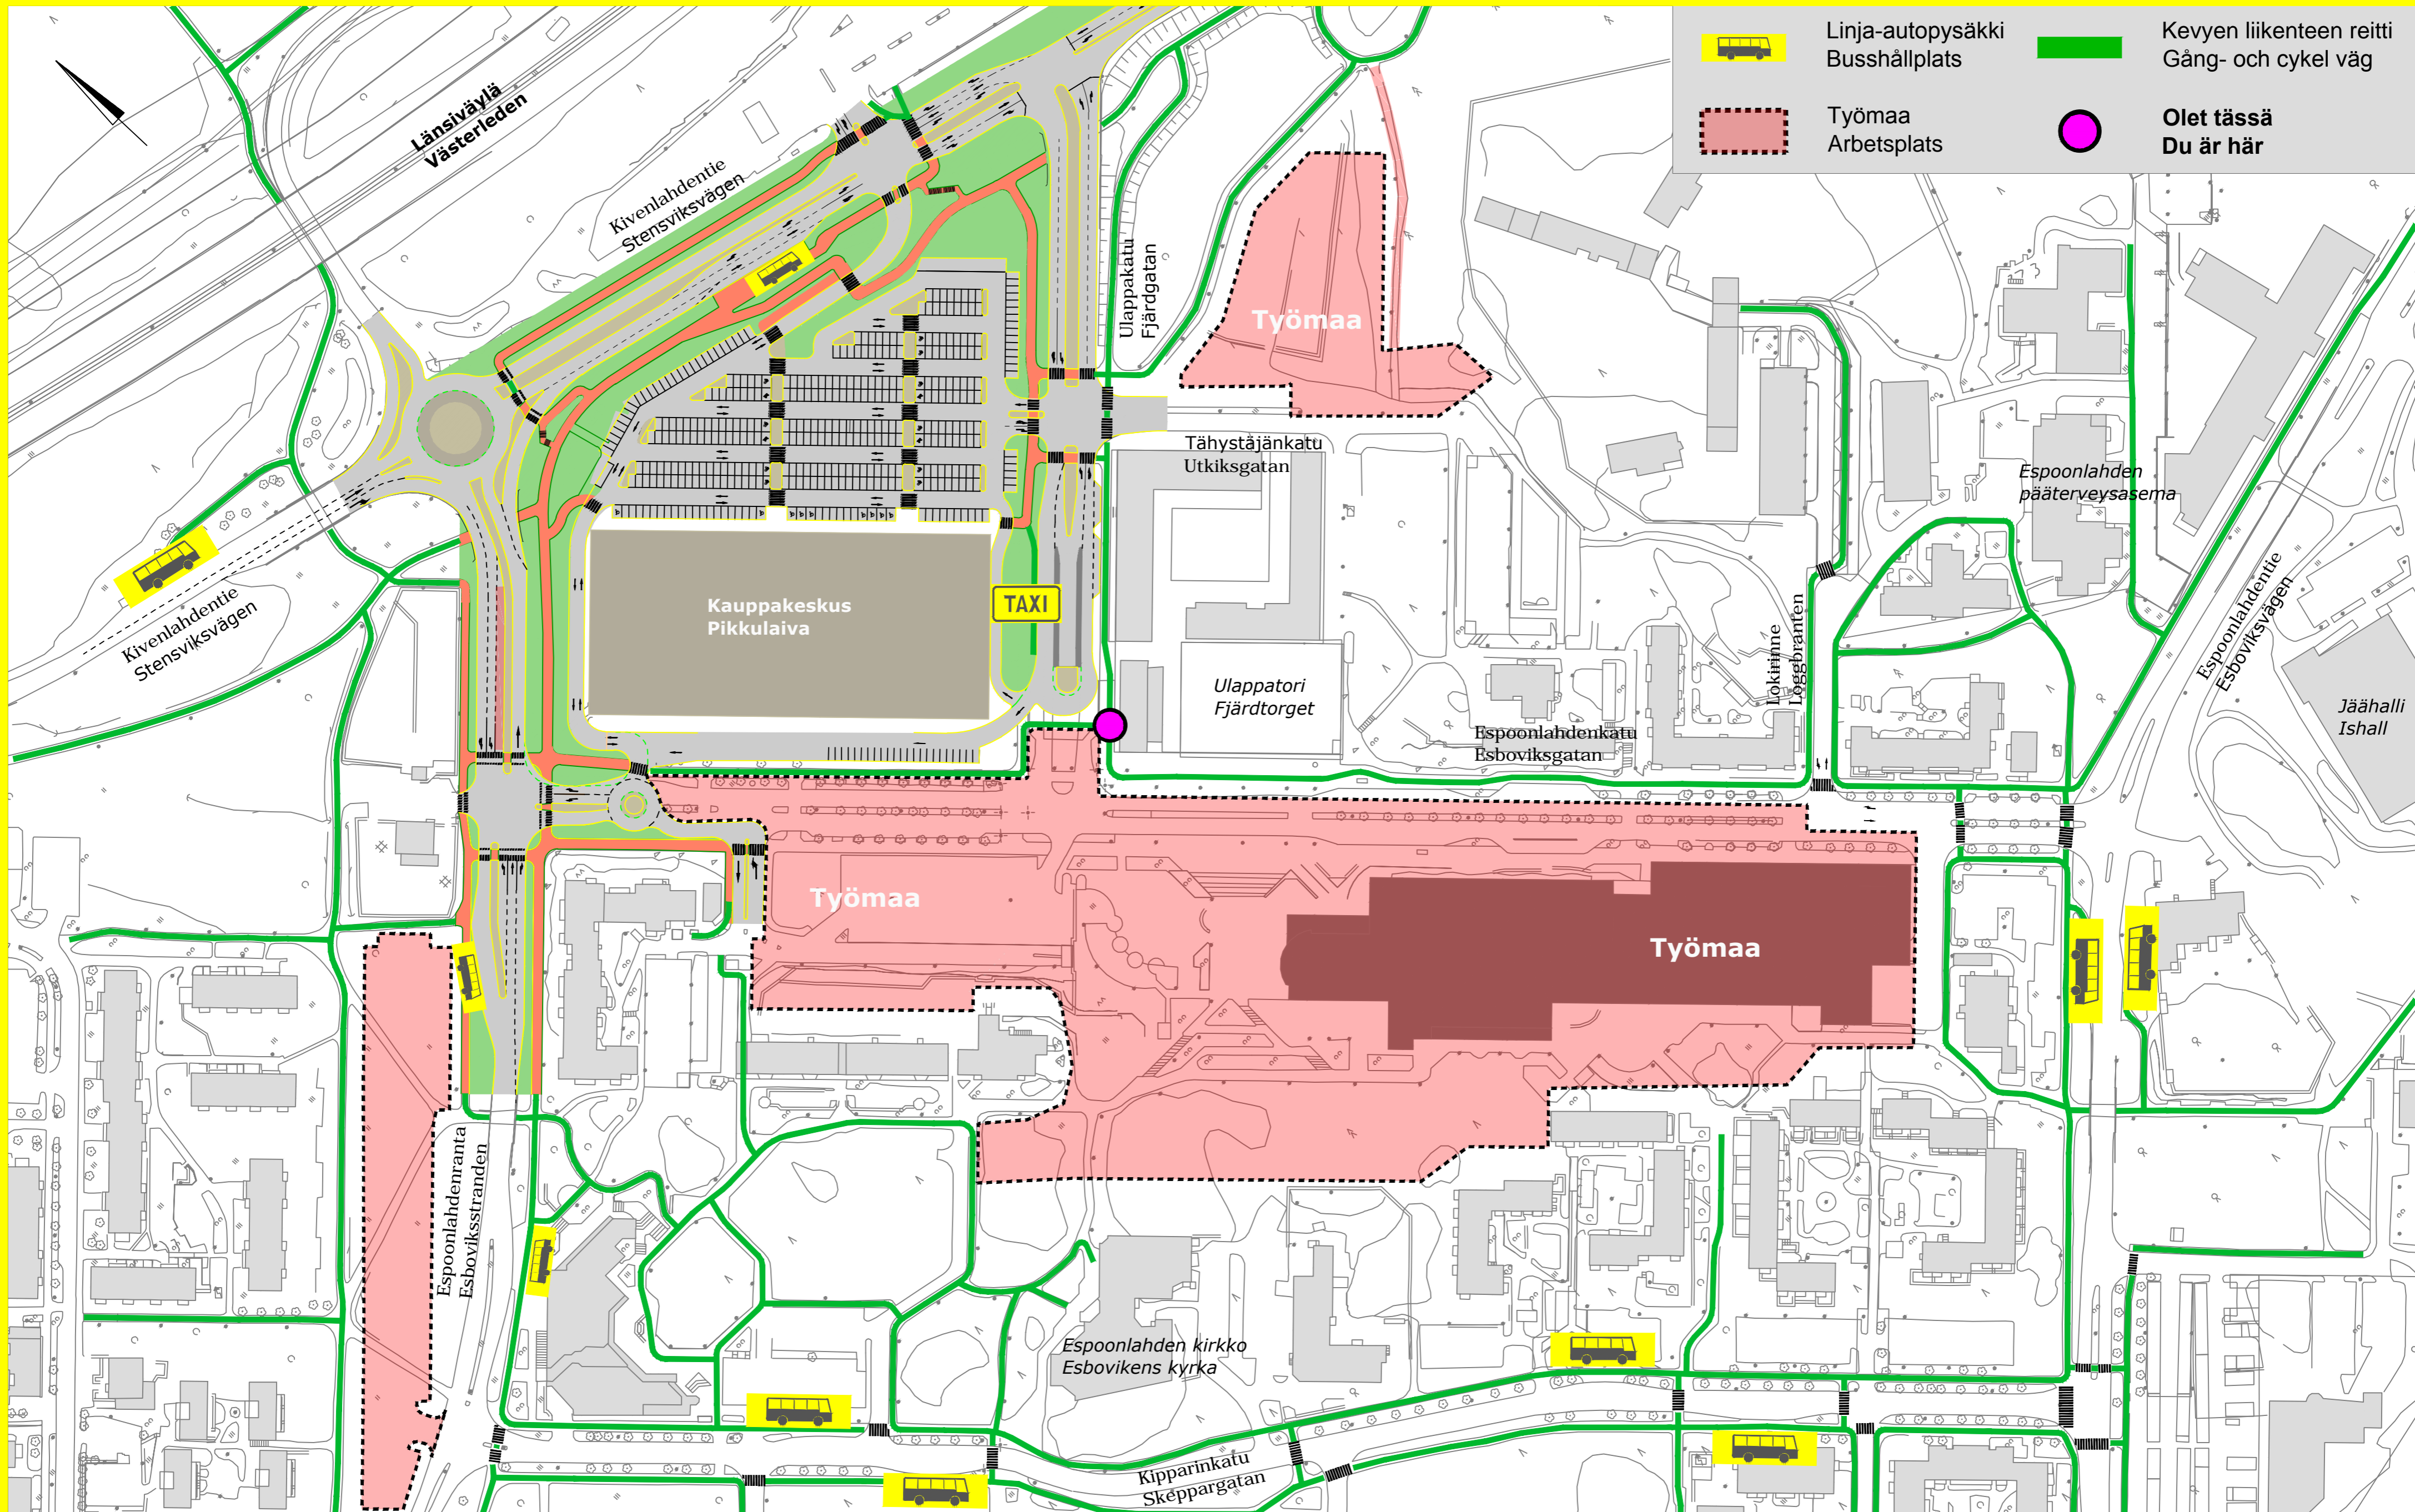

ESPOONLAHDEN VÄLIAIKAISET KEVYEN LIIKENTEEN YHTEYDET TILLFÄLLIGA GÅNG- OCH CYKELVÄGAR VID ESBOVIKEN

ESPOONLAHDEN VÄLIAIKAISET KEVYEN LIIKENTEEN YHTEYDET TILLFÄLLIGA GÅNG- OCH CYKELVÄGAR VID ESBOVIKEN

ESPOONLAHDEN VÄLIAIKAISET KEVYEN LIIKENTEEN YHTEYDET TILLFÄLLIGA GÅNG- OCH CYKELVÄGAR VID ESBOVIKEN