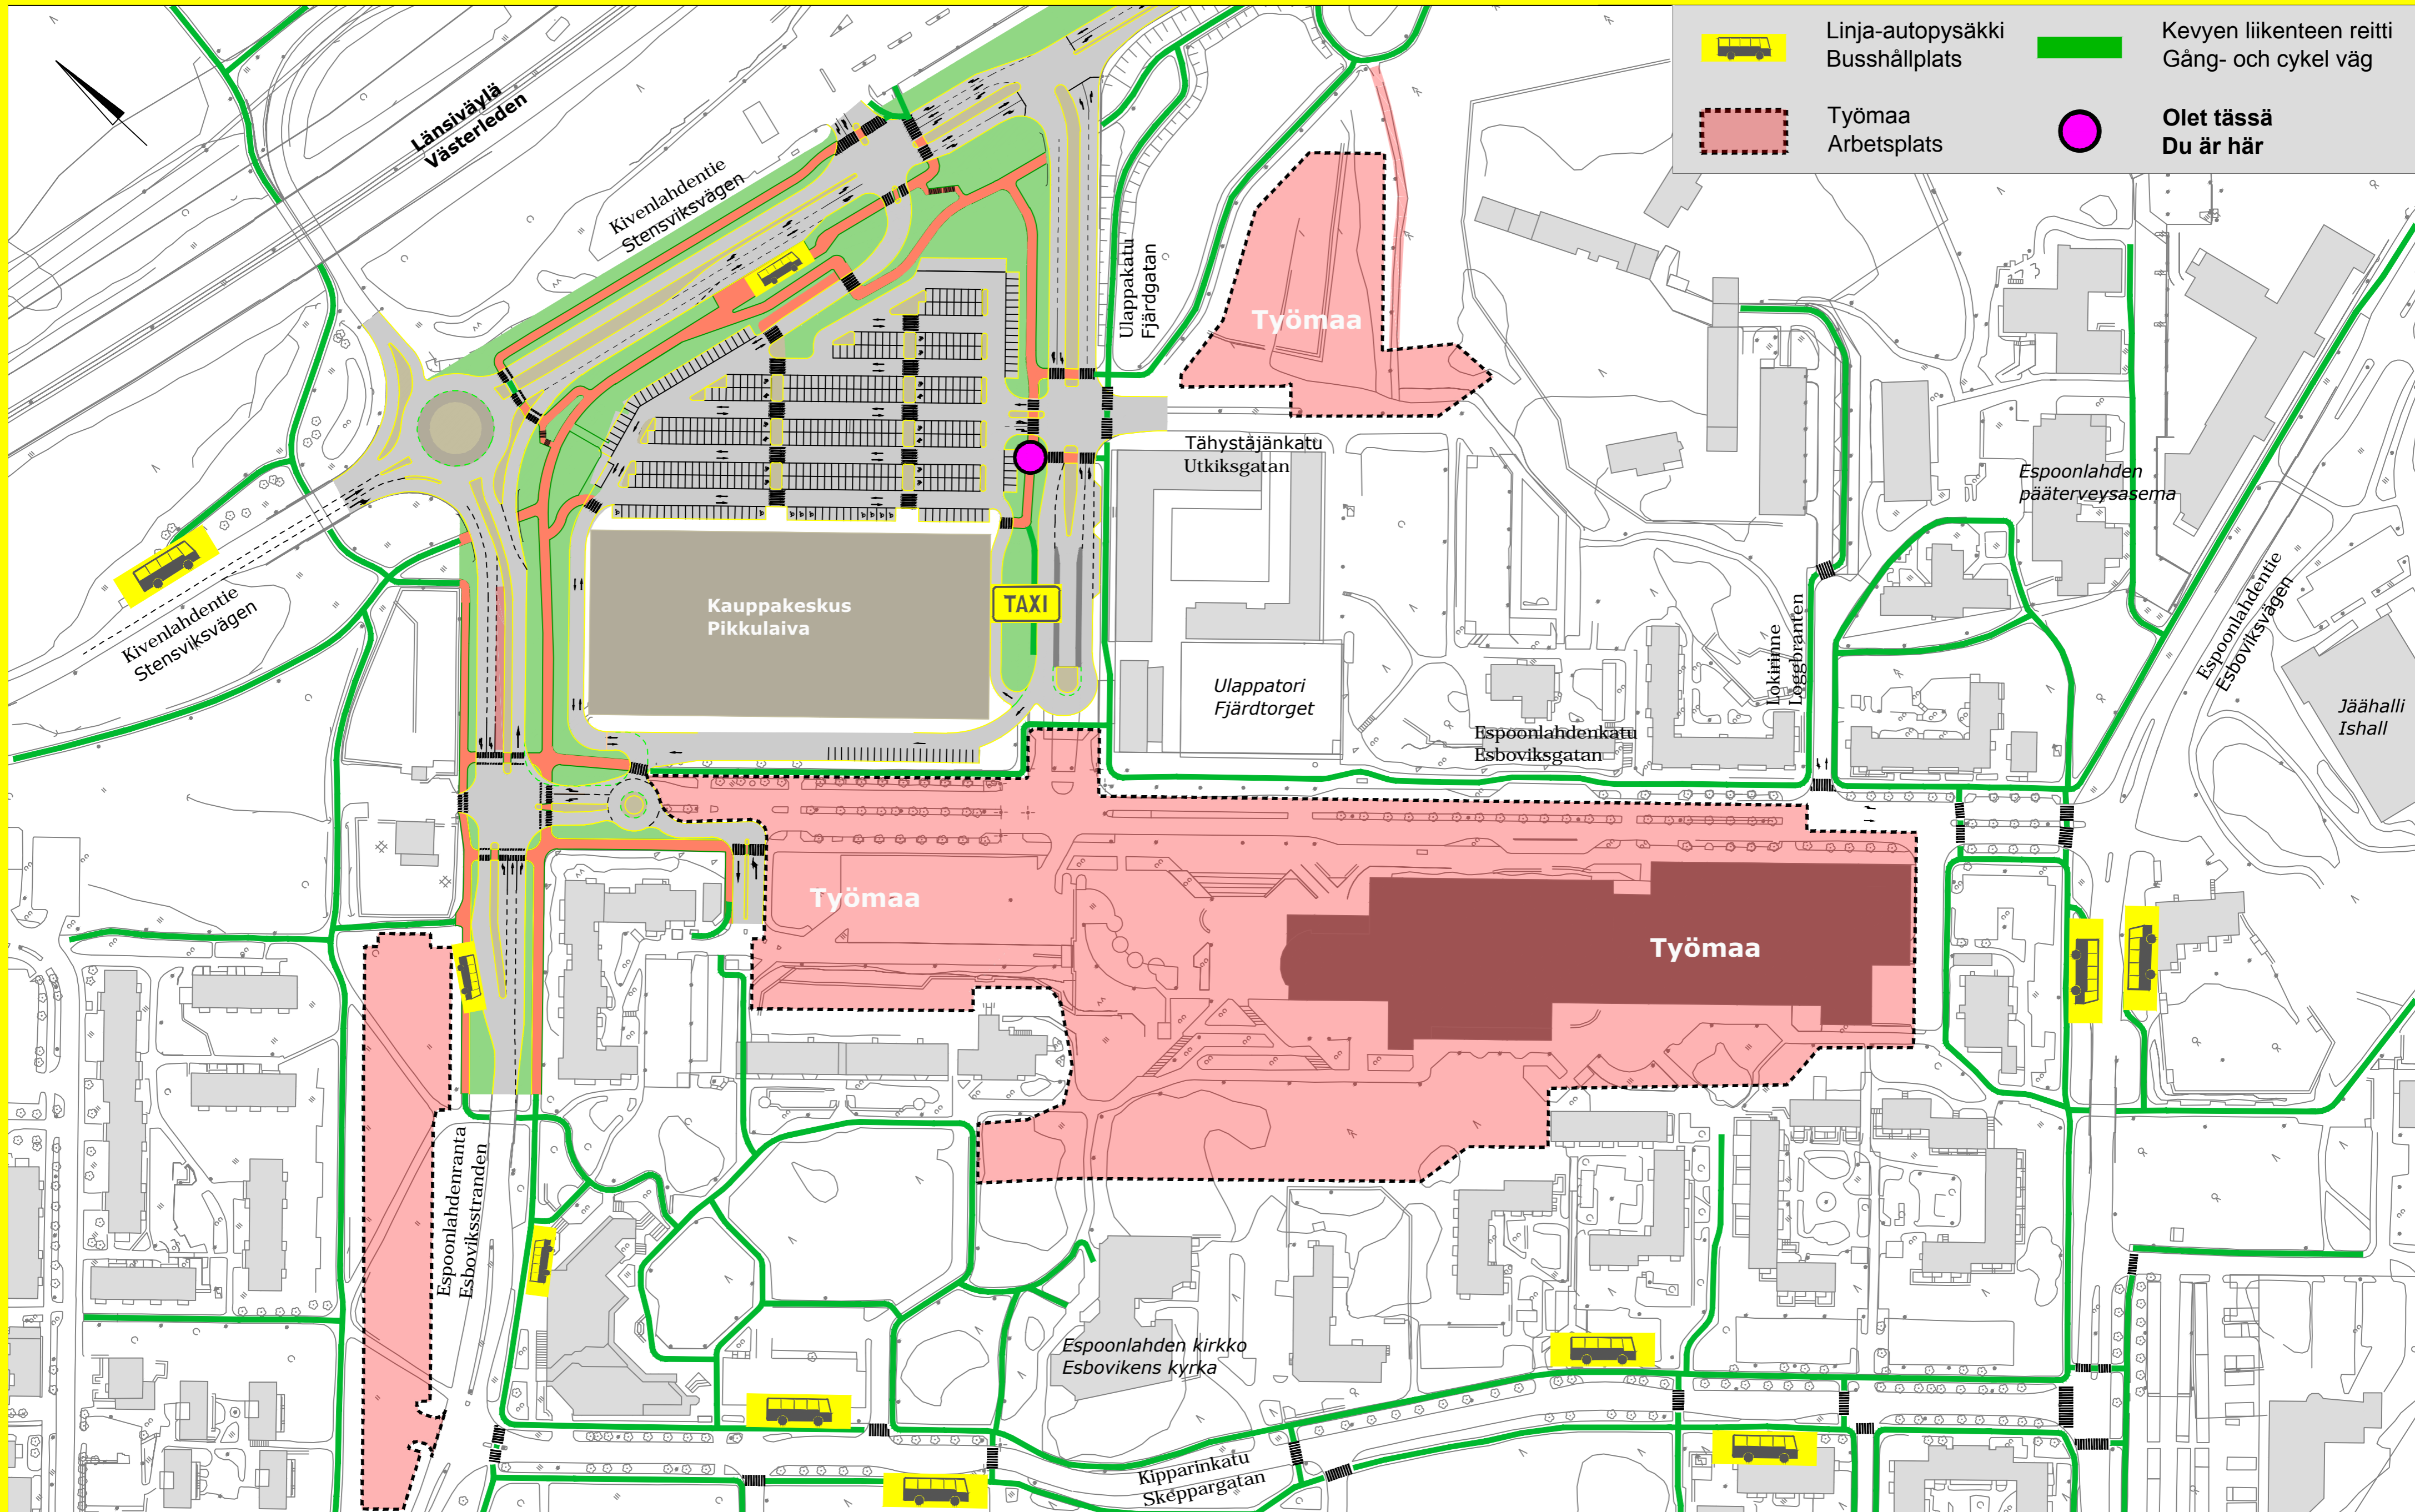

ESPOONLAHDEN VÄLIAIKAISET KEVYEN LIIKENTEEN YHTEYDET TILLFÄLLIGA GÅNG- OCH CYKELVÄGAR VID ESBOVIKEN